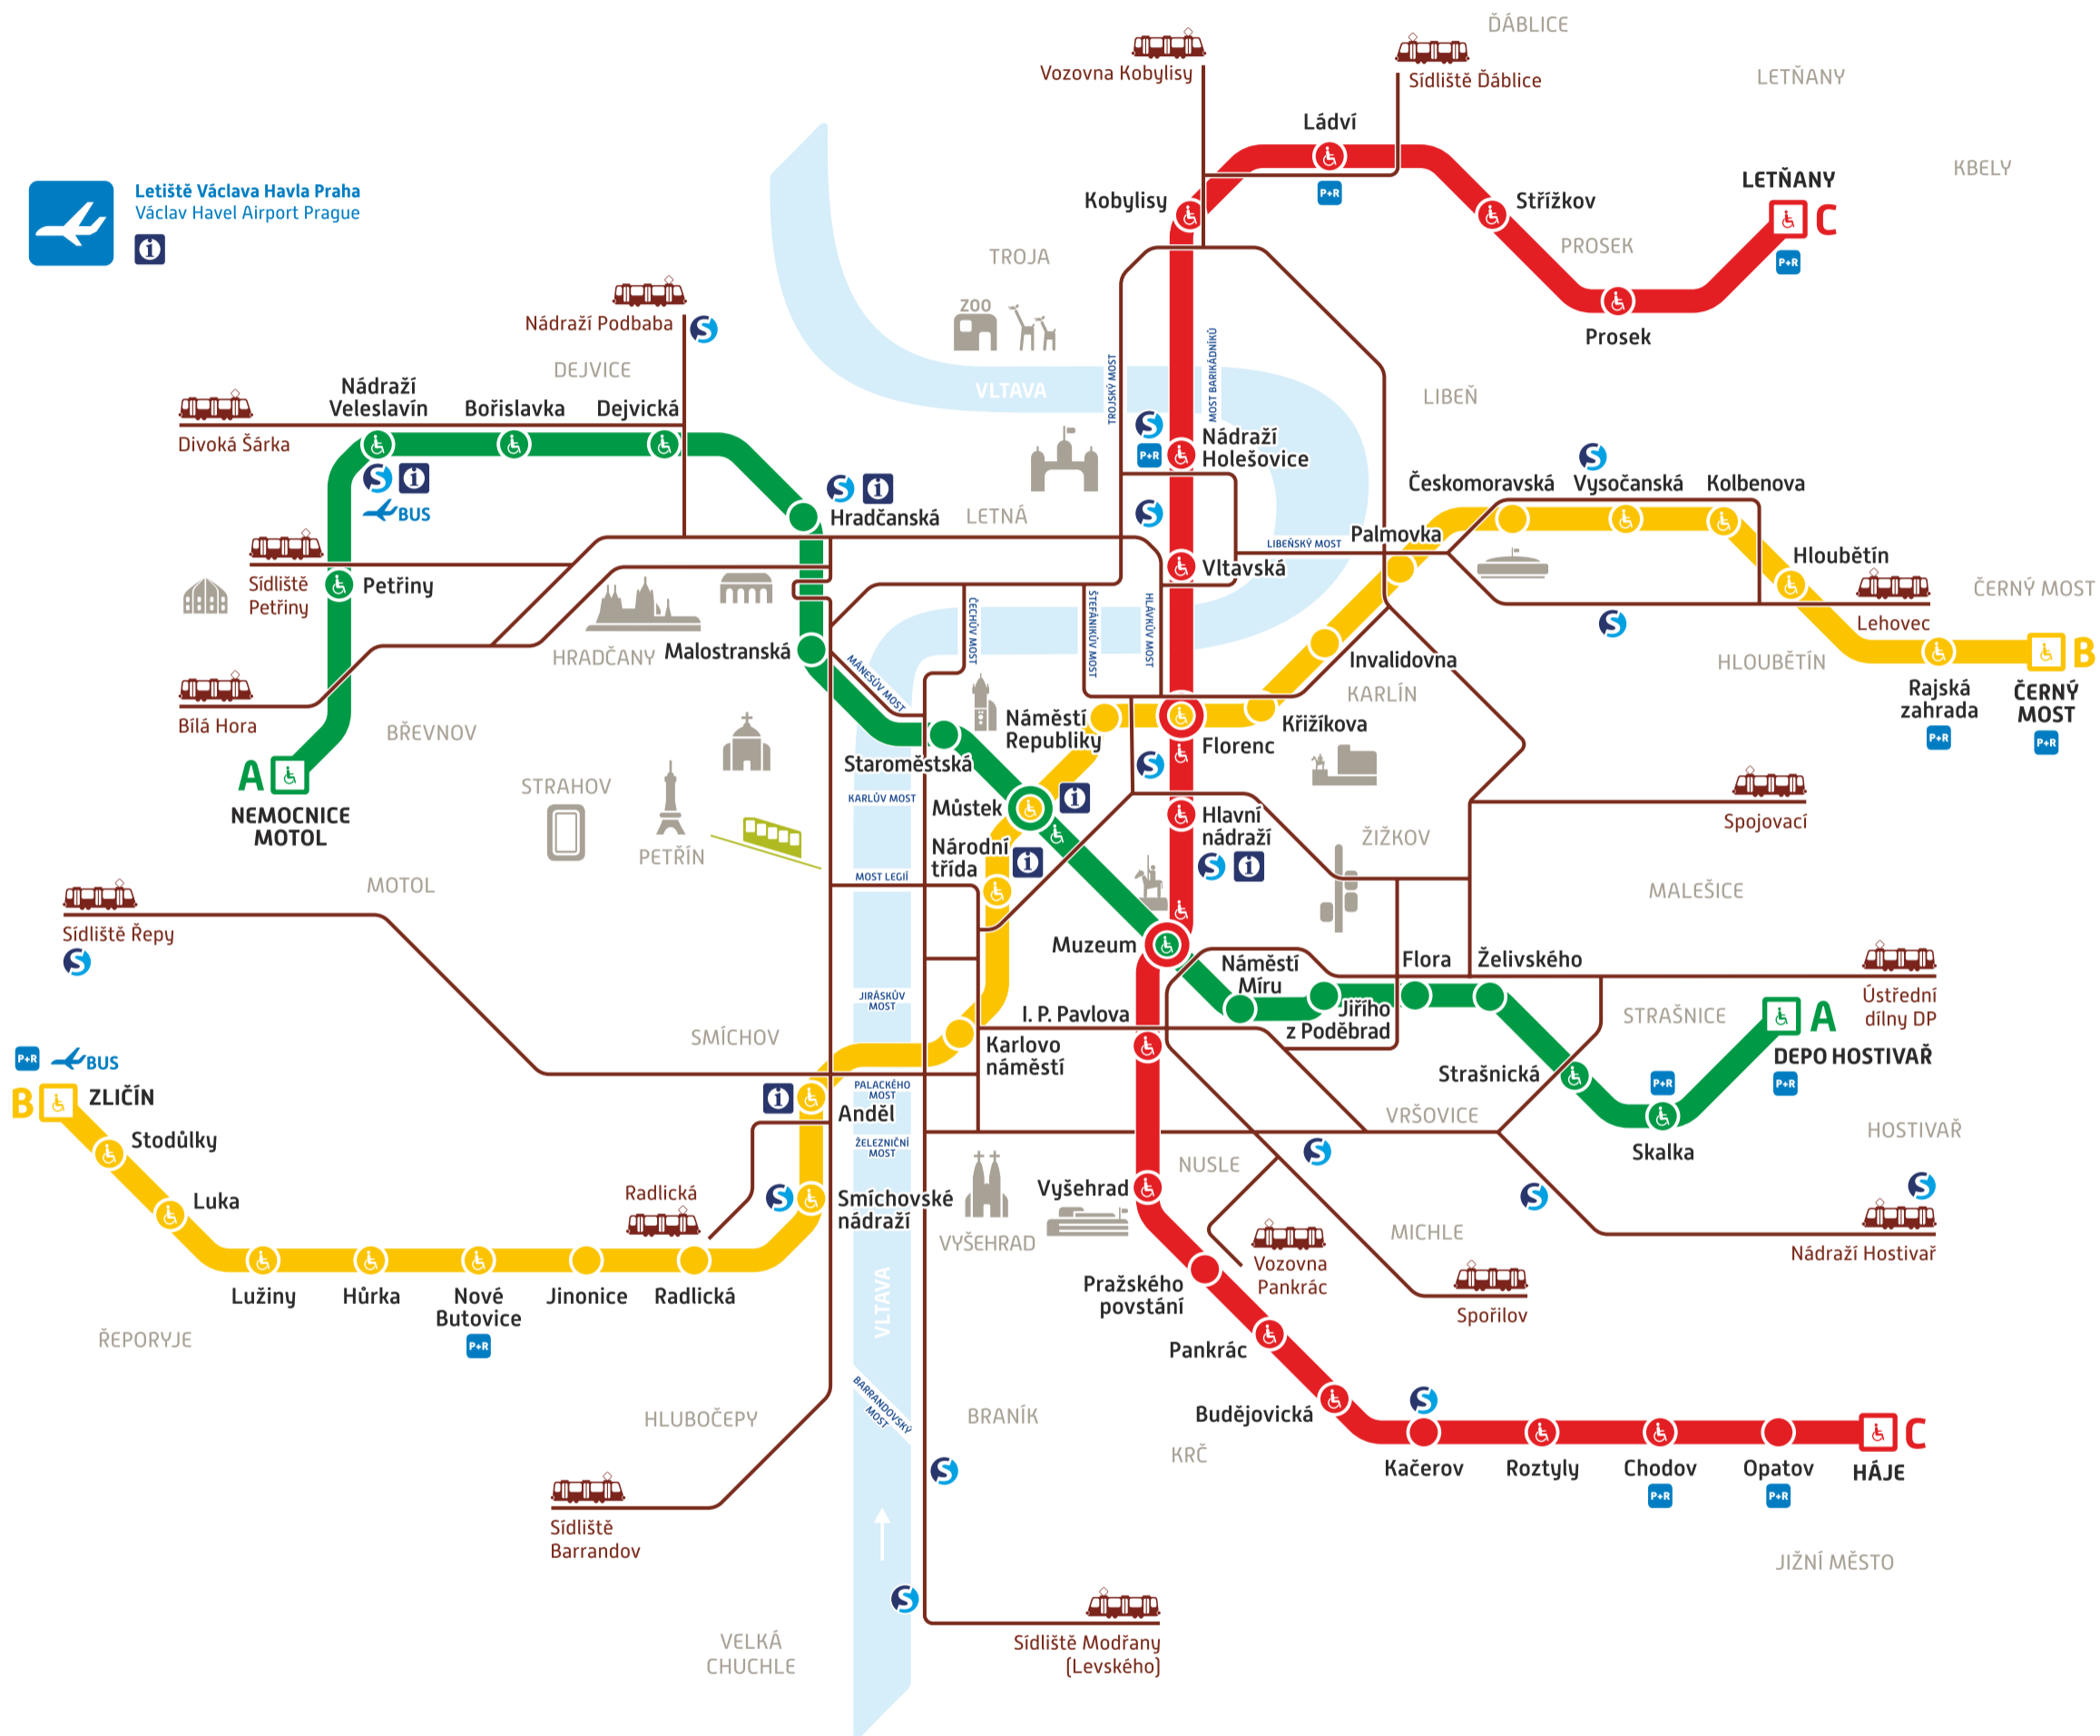

## Orientační plán metra

## Metro map

Letiště Václava Havla Praha  
Václav Havel Airport Prague

Linky a stanice metra  
Metro lines and stations

Bezbariérový přístup  
Barrier-free access

Bus MHD na Letiště Václava Havla Praha  
Public transport buses to Václav Havel Airport Prague

Parkoviště P+R  
Park and ride

Konečná stanice metra  
Metro terminus station

Tramvajová trať  
Tram line

Přestup na linky S a další vlakové spoje  
Transfer to lines S and other railway lines

Infocentrum DP  
Public transport information